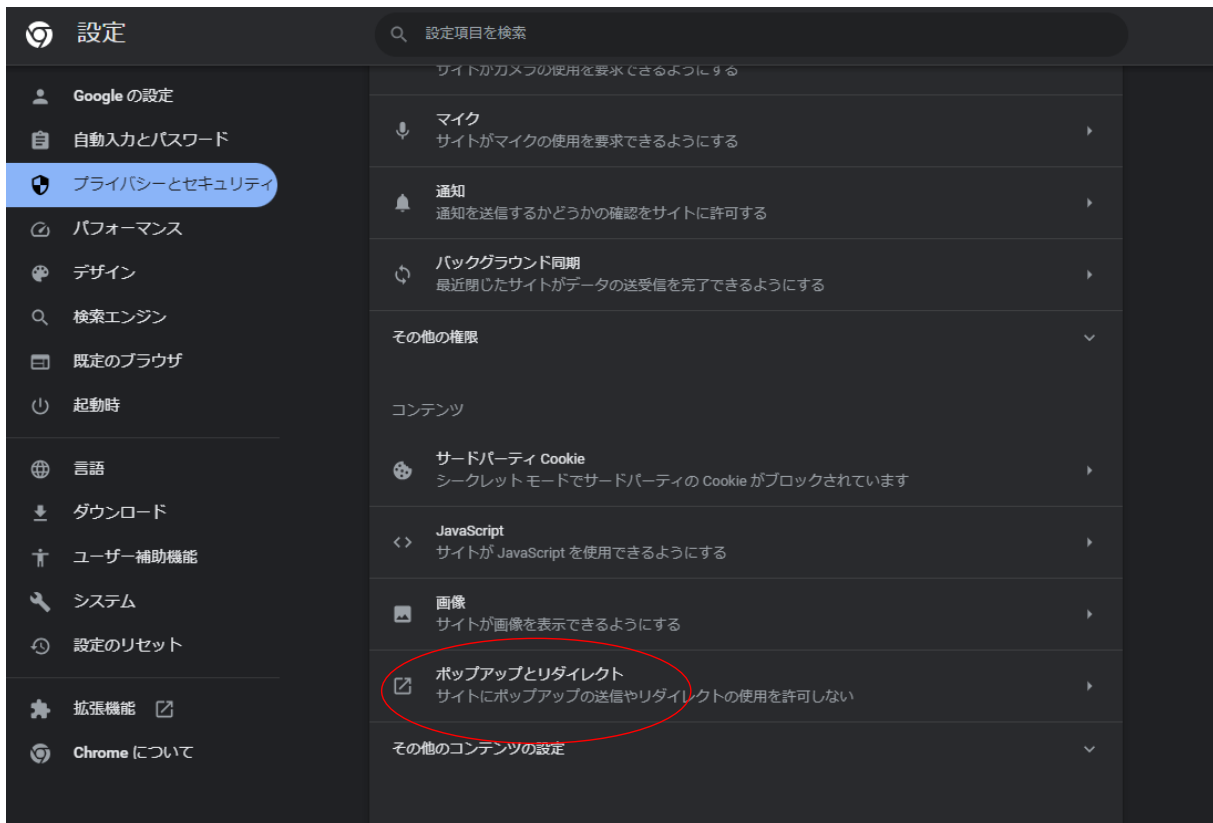

## Google Chromeをお使いの場合

画面左メニュー「プライバシーとセキュリティ」をクリック

「サイトの設定」をクリック

「ポップアップとリダイレクト」をクリック

「ポップアップの送信やリダイレクトの使用を許可するサイト」の「追加」ボタンをクリック

「[\*].jssoc.or.jp」を追加