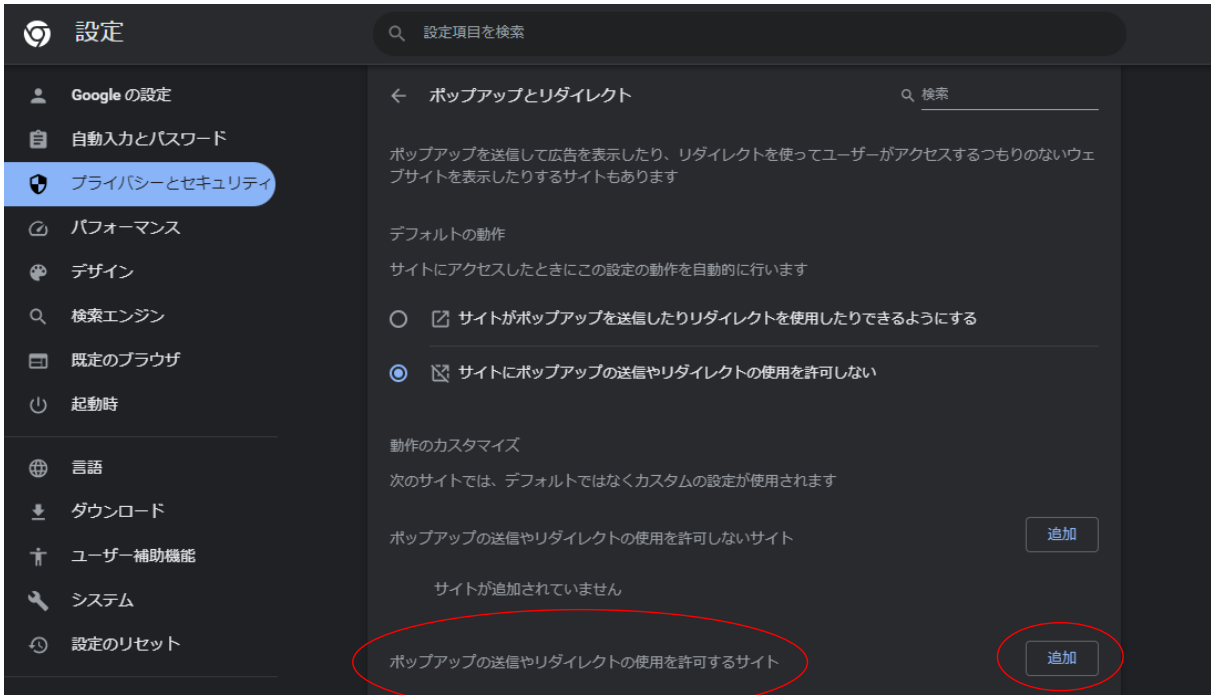

## Google Chromeをお使いの場合

画面左メニュー「プライバシーとセキュリティ」をクリック

「サイトの設定」をクリック

「ポップアップとリダイレクト」をクリック

「ポップアップの送信やリダイレクトの使用を許可するサイト」の「追加」ボタンをクリック

「[\*].jssoc.or.jp」を追加