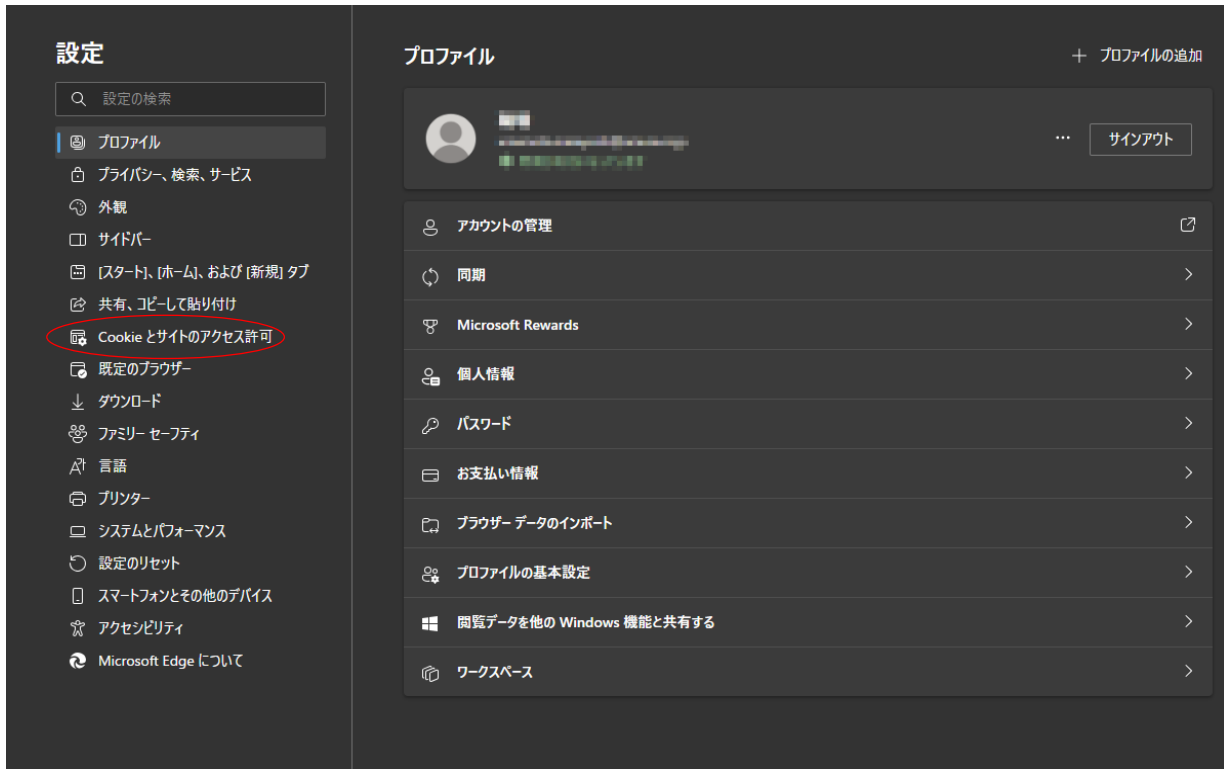

Microsoft Edgeをお使いの場合

「Cookie とサイトのアクセス許可」をクリック

「ポップアップとリダイレクト」をクリック

「許可」の「追加」ボタンをクリック

「[*].jssoc.or.jp」と入力し、「追加」ボタンをクリック