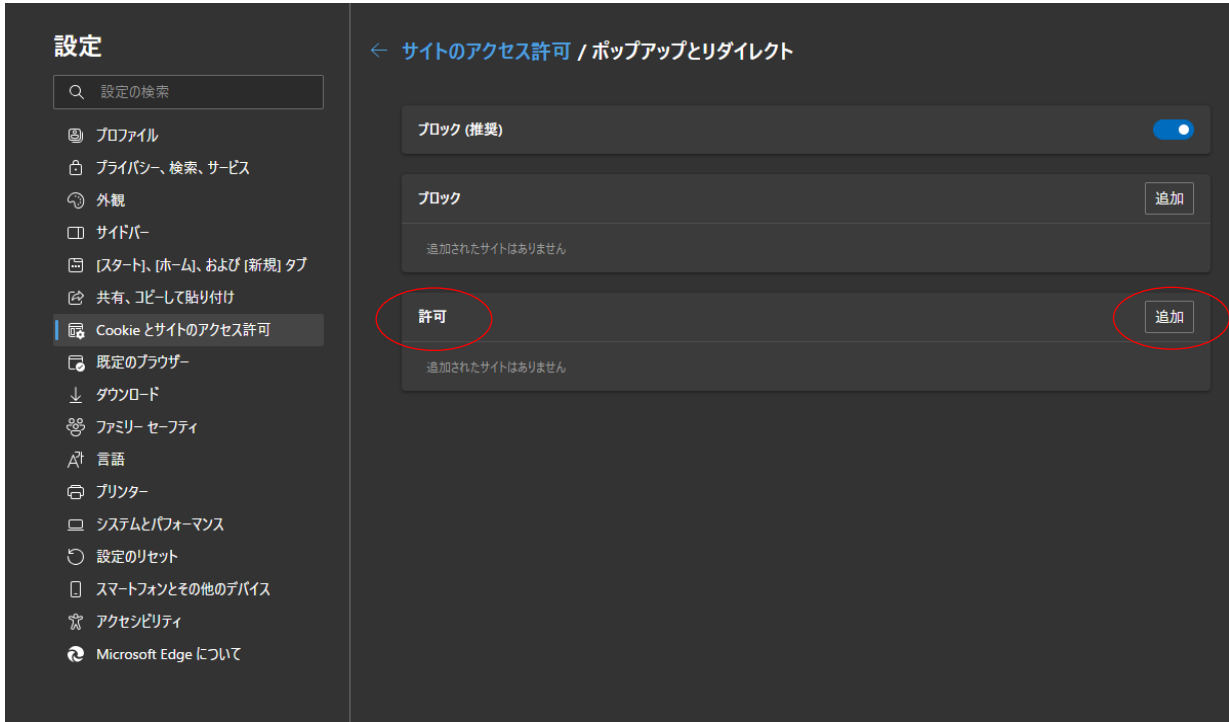

Microsoft Edgeをお使いの場合

「Cookie とサイトのアクセス許可」をクリック

「ポップアップとリダイレクト」をクリック

「許可」の「追加」ボタンをクリック

「[*].jssoc.or.jp」と入力し、「追加」ボタンをクリック