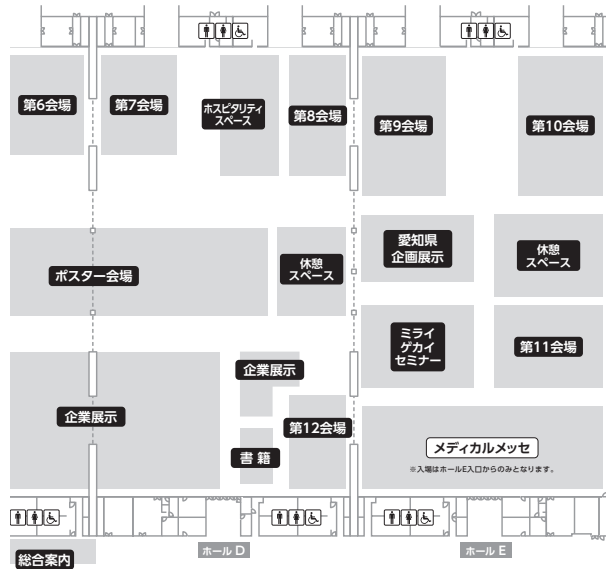

会場のご案内

会場全体図

会場へのアクセス・会場のご案内・シャトルバスのご案内

会場のご案内

カンファレンスエリア

会場へのアクセス・会場のご案内・シャトルバスのご案内

会場のご案内

ホール B~E (詳細)

会場へのアクセス・会場のご案内・シャトルバスのご案内

※オンラインブースは急な WEB 会議や集中して作業される際にどなたでもご利用いただけます。

※「ミライ・ゲカイ・セミナー」会場はセミナー時間帯以外は休憩コーナーとしてもご利用いただけます。

会場へのアクセス・会場のご案内・シャトルバスのご案内