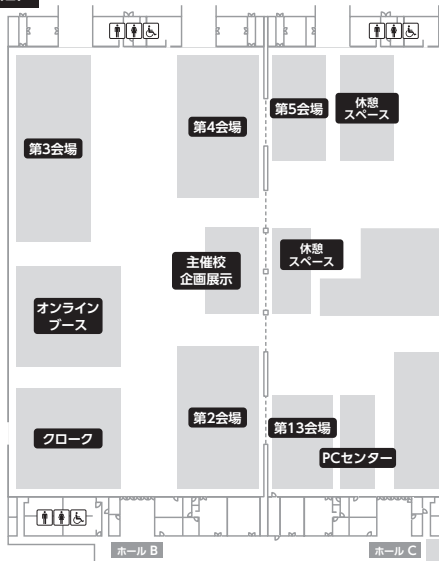

会場のご案内

会場全体図

会場へのアクセス・会場のご案内・シャトルバスのご案内

会場のご案内

カンファレンスエリア

会場へのアクセス・会場のご案内・シャトルバスのご案内

会場のご案内

ホール B~E (詳細)

会場へのアクセス・会場のご案内・シャトルバスのご案内

※オンラインブースは急な WEB 会議や集中して作業される際にどなたでもご利用いただけます。

※「ミライ・ゲカイ・セミナー」会場はセミナー時間帯以外は休憩コーナーとしてもご利用いただけます。

会場へのアクセス・会場のご案内・シャトルバスのご案内