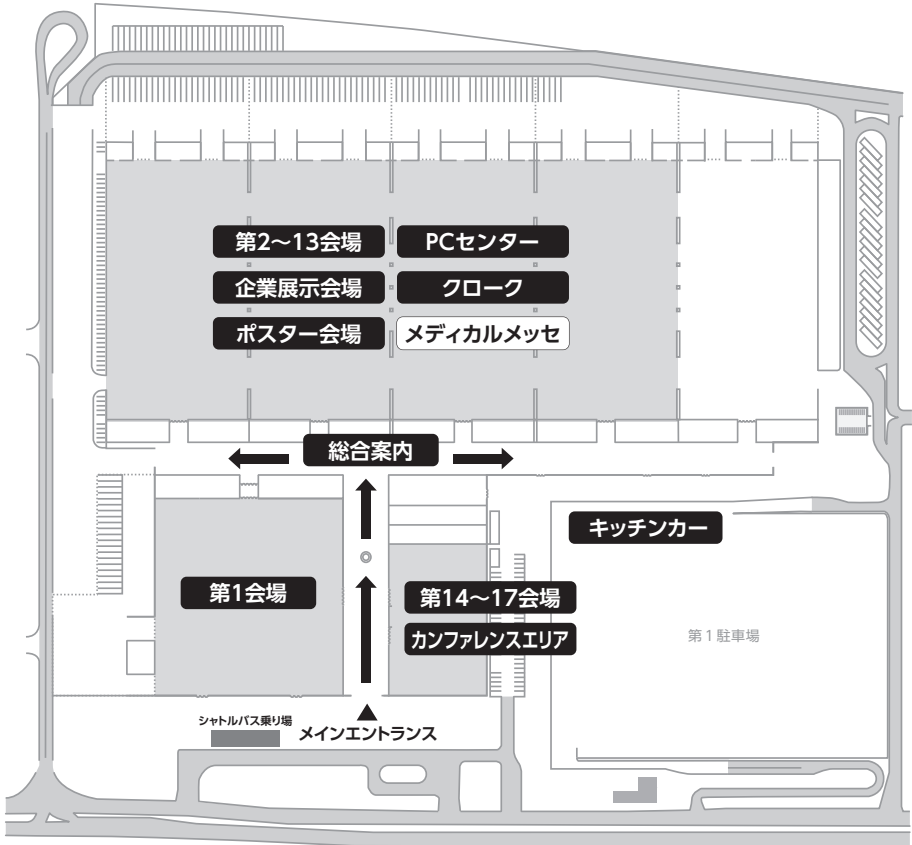

会場のご案内

会場全体図

会場へのアクセス・会場のご案内・シャトルバスのご案内

会場のご案内

カンファレンスエリア

会場へのアクセス・会場のご案内・シャトルバスのご案内

会場のご案内

ホール B~E (詳細)

会場へのアクセス・会場のご案内・シャトルバスのご案内

※オンラインブースは急な WEB 会議や集中して作業される際にどなたでもご利用いただけます。

※「ミライ・ゲカイ・セミナー」会場はセミナー時間帯以外は休憩コーナーとしてもご利用いただけます。

会場へのアクセス・会場のご案内・シャトルバスのご案内