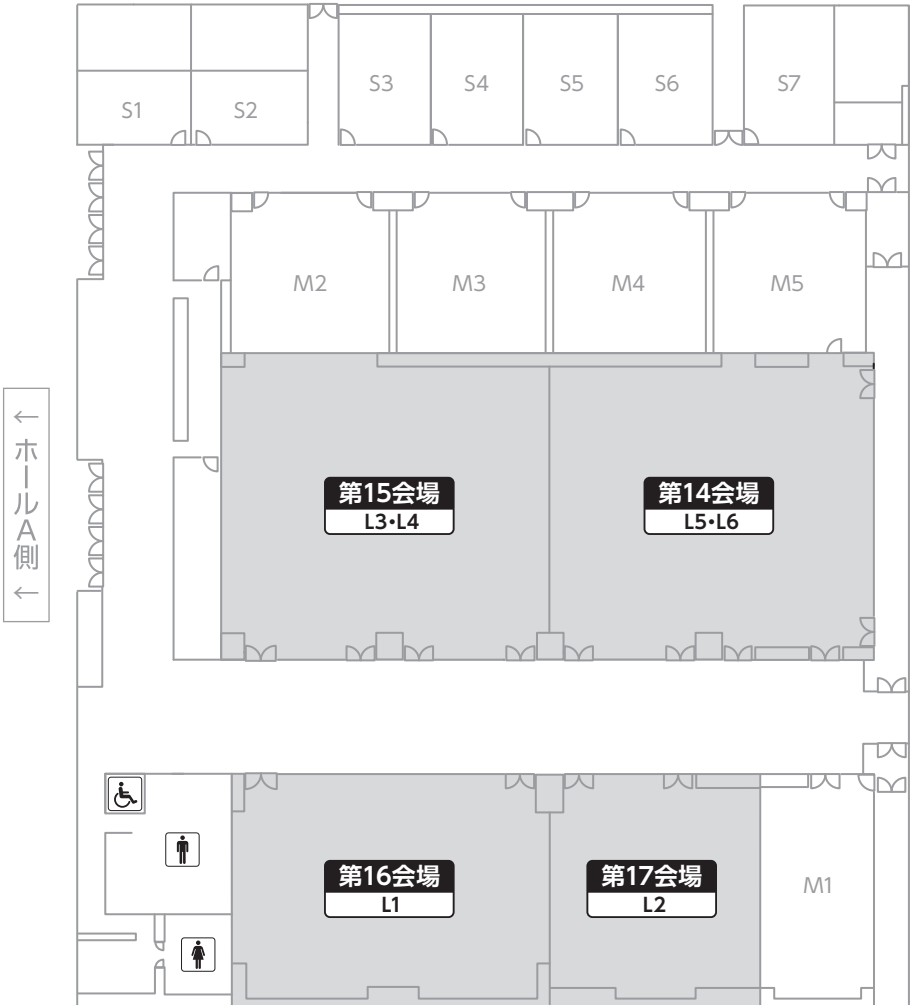

会場のご案内

会場全体図

会場へのアクセス・会場のご案内・シャトルバスのご案内

会場のご案内

カンファレンスエリア

会場へのアクセス・会場のご案内・シャトルバスのご案内

会場のご案内

ホール B~E (詳細)

会場へのアクセス・会場のご案内・シャトルバスのご案内

※オンラインブースは急な WEB 会議や集中して作業される際にどなたでもご利用いただけます。

※「ミライ・ゲカイ・セミナー」会場はセミナー時間帯以外は休憩コーナーとしてもご利用いただけます。

会場へのアクセス・会場のご案内・シャトルバスのご案内