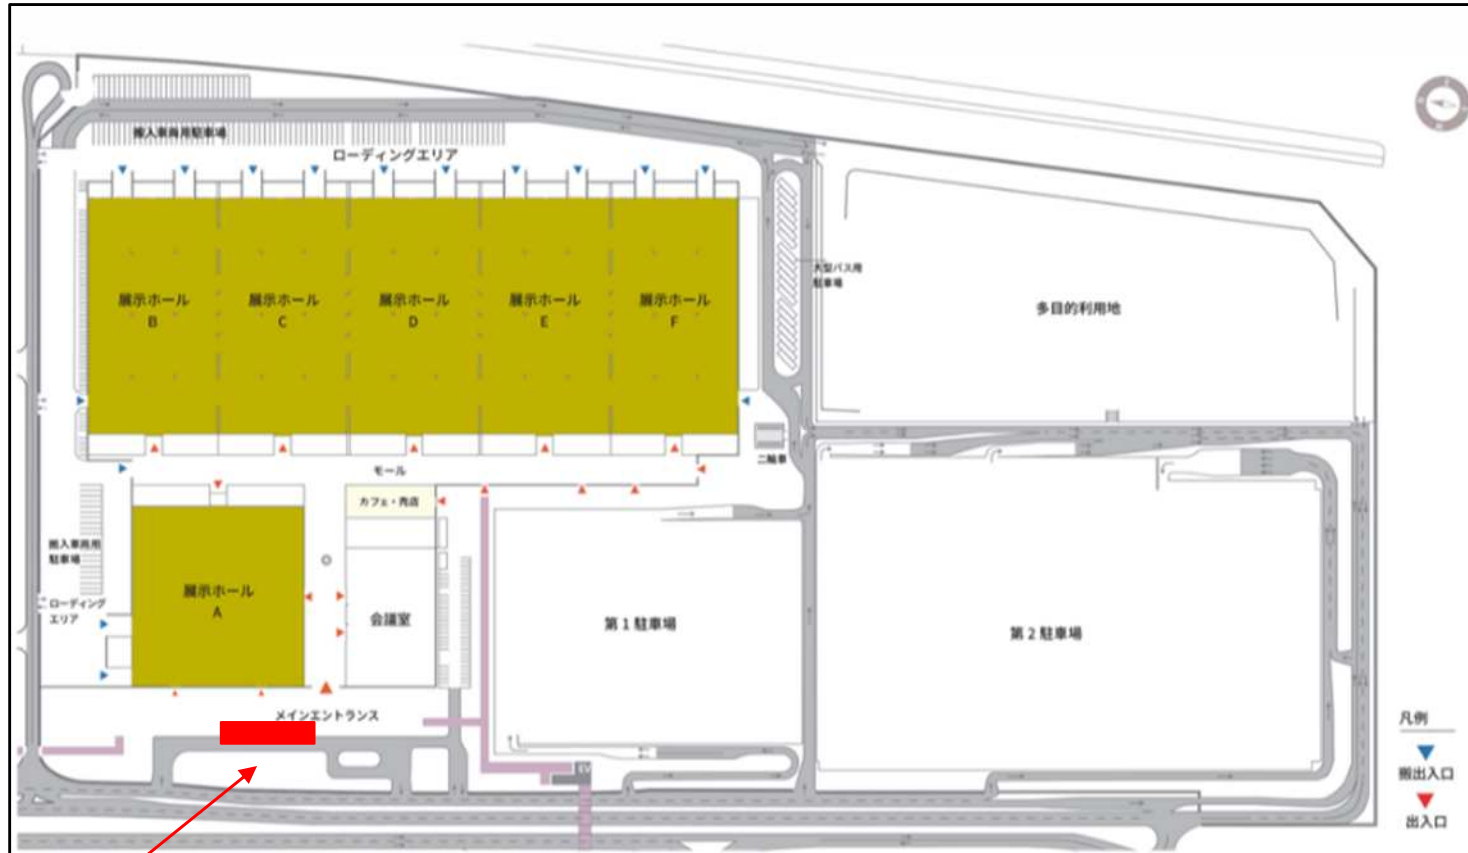

Aichi Sky Expo (愛知県国際展示場) シャトルバス乗り場のご案内

シャトルバス乗り場