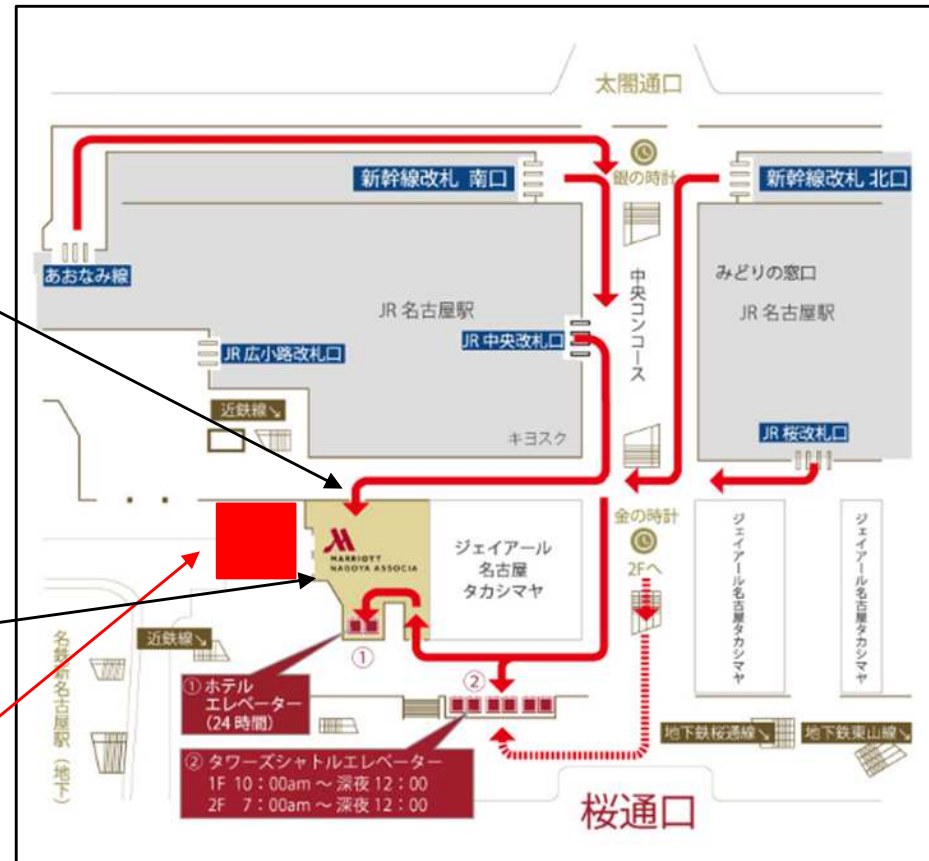

# 名古屋マリオットアソシアホテル シャトルバス乗り場のご案内

● エントランスよりホテル内へ

● エントランスに入り、すぐに外へ

## J R名古屋駅構内

**シャトルバス乗り場**

ホテル内より

ホテル外より