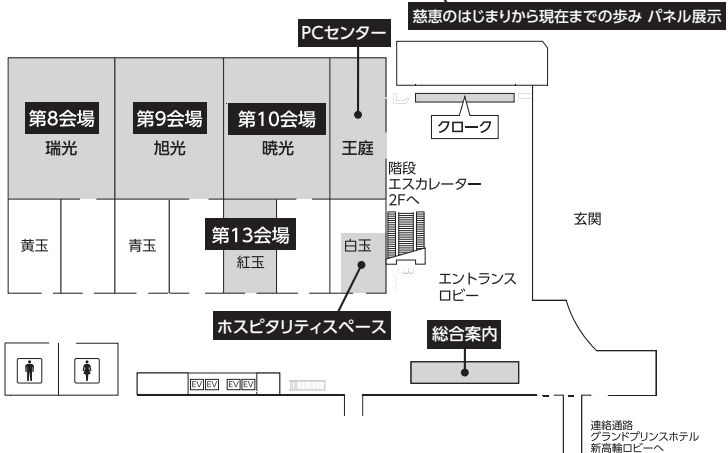

会場のご案内

グランドプリンスホテル新高輪 国際館パミール

3 階

2 階

1 階

会場へのアクセス・会場のご案内

会場のご案内

グランドプリンスホテル新高輪

3 階

地下1階

会場へのアクセス・会場のご案内