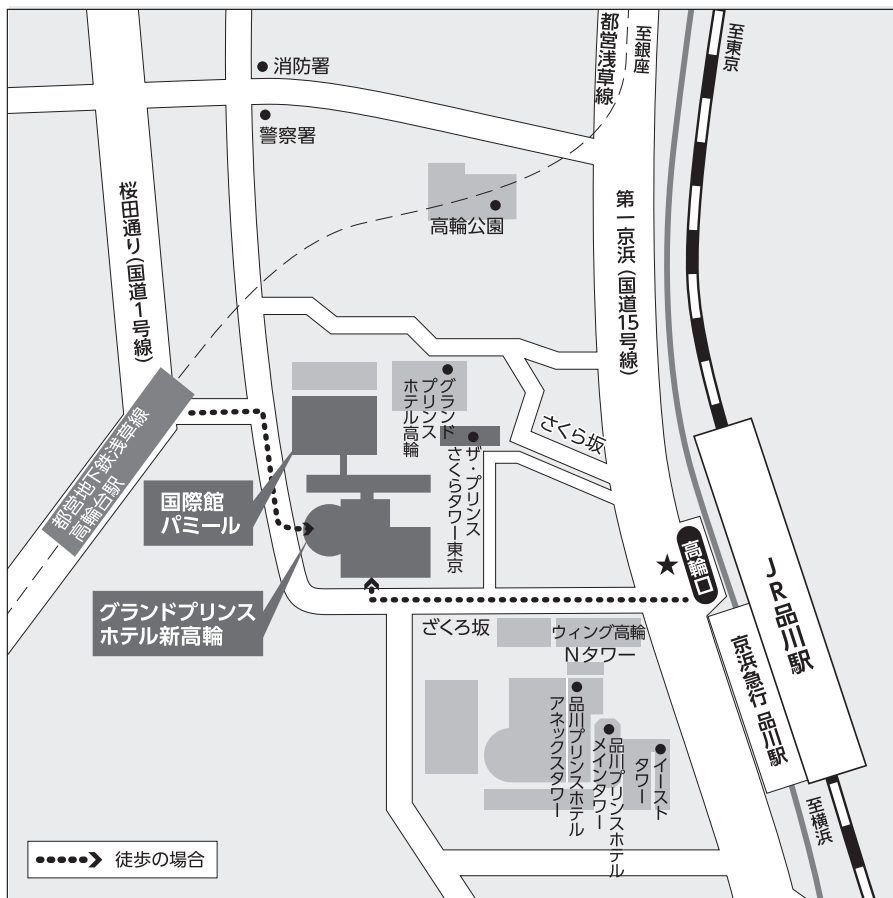

会場へのアクセス

会場へのアクセス・会場のご案内

グランドプリンスホテル新高輪 国際館パミール

〒108-8612 東京都港区高輪 3-13-1 TEL: 03-3442-1111

- 新幹線・JR線・京浜急行品川駅(高輪口)から徒歩5分
- 都営地下鉄浅草線高輪台駅から徒歩3分
- 京浜急行羽田空港駅から品川駅へ最速11分
- ★ホテルの無料シャトルバスがございます。

詳細は <http://www.princehotels.co.jp/newtakanawa/access> にてご確認ください。

※タクシーでお越しの際は「国際館パミール」とご指定いただけますと、総合案内受付に近く便利です。